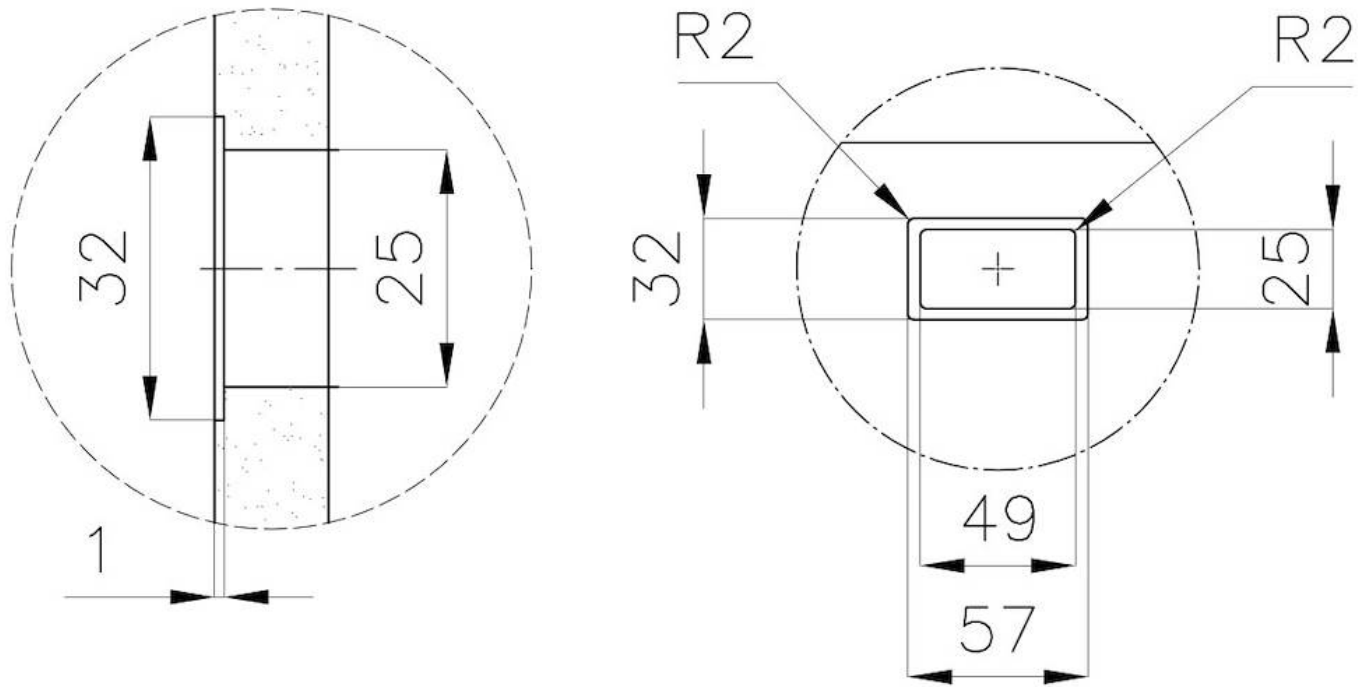

DETTAGLIO PER TROPPO PIENO / OVERFLOW DETAILS